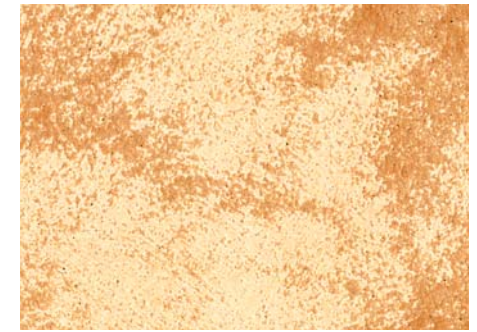

Color 02 Ámbar
1 Toner Exterior Osaka nº 02 de 250 ml en 5 Kg