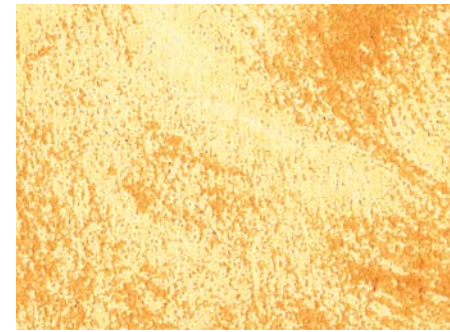

# Arenas / Siroco

exterior/interior / exterior/interior

Colorear con Toner Exterior  
Colour with Toner Exterior  
Misturar com Toner Exterior

Color 08 Esmeralda  
1 Toner Exterior Osaka nº 08 de 250 ml en 5 Kg

Color 07 Ultramar  
1 Toner Exterior Osaka nº 07 de 250 ml en 5 Kg

Color 09 Salmón  
1 Toner Exterior Osaka nº 09 de 250 ml en 5 Kg

Color 06 Teja  
1 Toner Exterior Osaka nº 06 de 250 ml en 5 Kg

Color 01 Marfil  
1 Toner Exterior Osaka nº 01 de 250 ml en 5 Kg